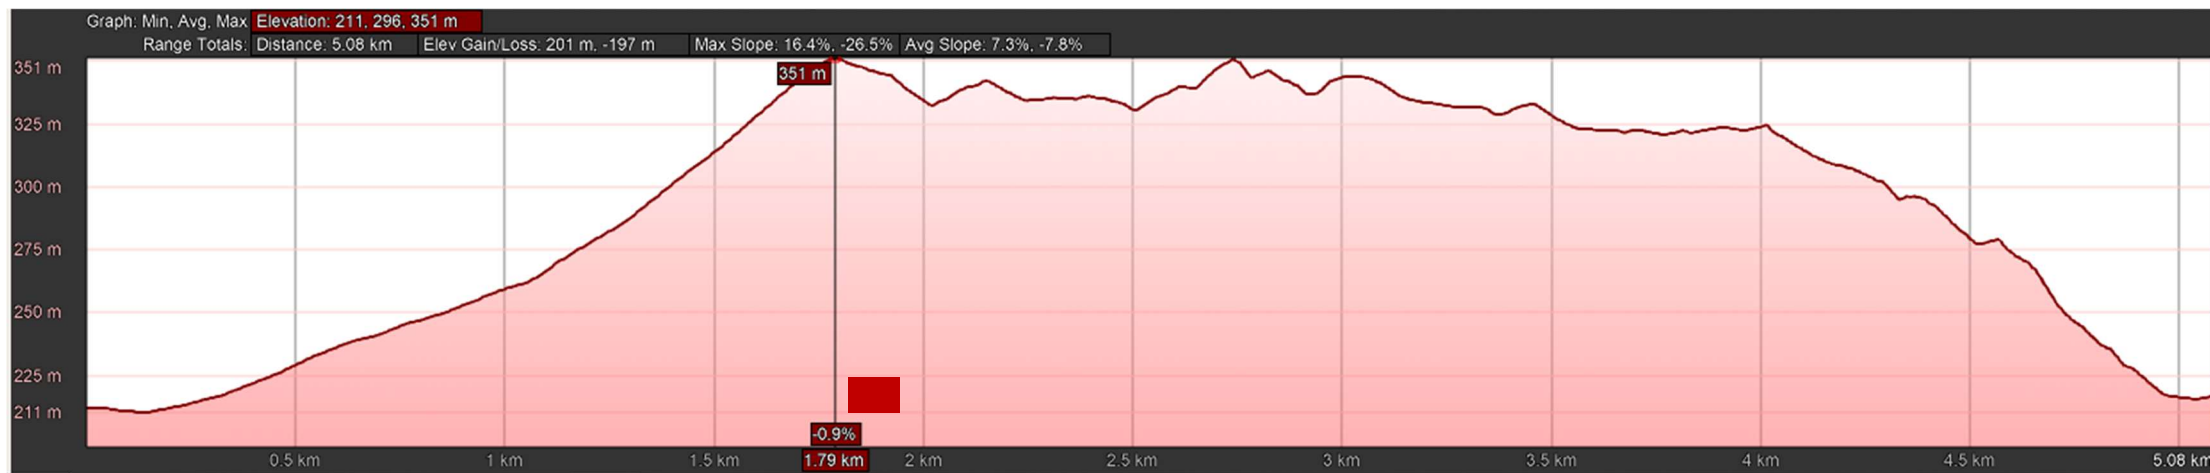

Elevation / Profil RR5

(N.B. : données approximatives pouvant varier sur le terrain / approximate data that may vary on track)

DATE DE LA COURSE / RACE DATE 13.08.2022

DEPART / START
 CERF D'OR
 DOMAINE ST. FELIX,
 CHAMOUNY

RAVITOS POINTAGE
 STATIONS CHECK POINT

FINISH CERF D'OR
 DOMAINE ST. FELIX,
 CHAMOUNY

RESERVE NATURELLE / NATURE RESERVE DOMAINE ST. FELIX